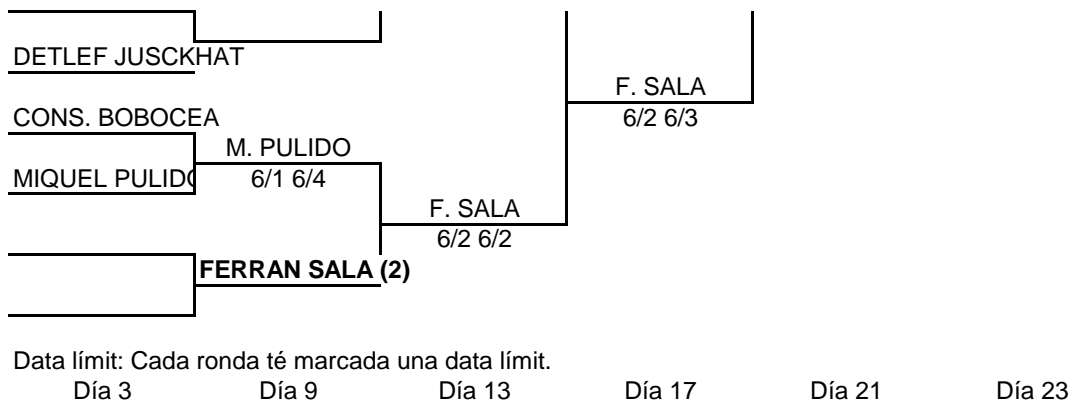

CAMPIONAT DE TENNIS SOCIAL 2016

MASCULÍ

MARC ISERN
6/4 6/1

M. ISERN
6/3 6/0

M. ISERN
4/6 6/2 6/0

F. SALA
6/1 6/2

Els partits es jugaran al millor de tres sets.
Podeu consultar els resultats al nostre web <http://www.tennisbanyoles.cat>