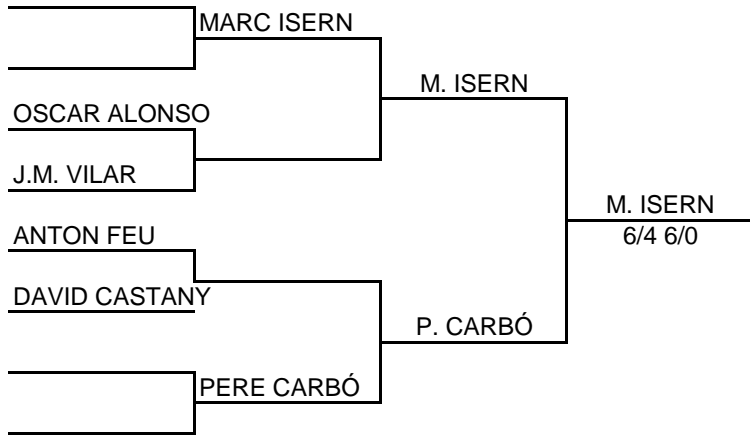

CAMPIONAT DE TENNIS SOCIAL 2016

MASCULÍ

MARC ISERN
6/4 6/1

M. ISERN
6/3 6/0

M. ISERN
4/6 6/2 6/0

F. SALA
6/1 6/2

Els partits es jugaran al millor de tres sets.
Podeu consultar els resultats al nostre web <http://www.tennisbanyoles.cat>