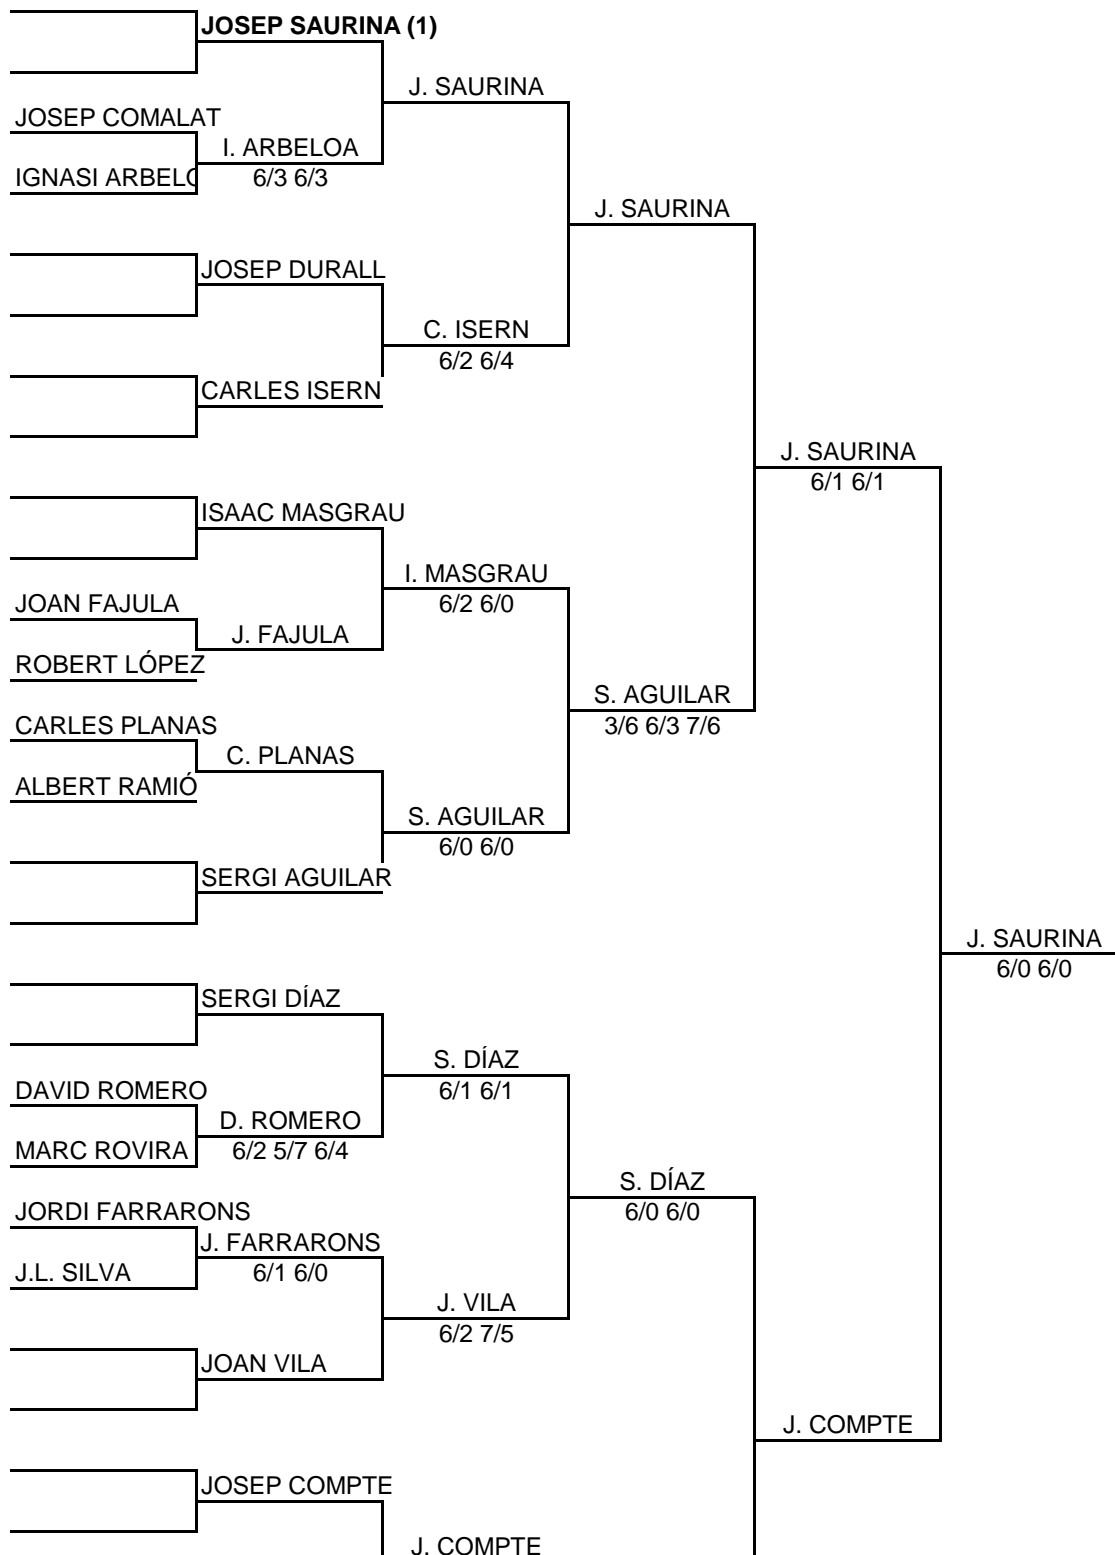

CAMPIONAT DE TENNIS SOCIAL 2016

MASCULÍ

MARC ISERN
6/4 6/1

M. ISERN
6/3 6/0

M. ISERN
4/6 6/2 6/0

F. SALA
6/1 6/2

Els partits es jugaran al millor de tres sets.
Podeu consultar els resultats al nostre web <http://www.tennisbanyoles.cat>