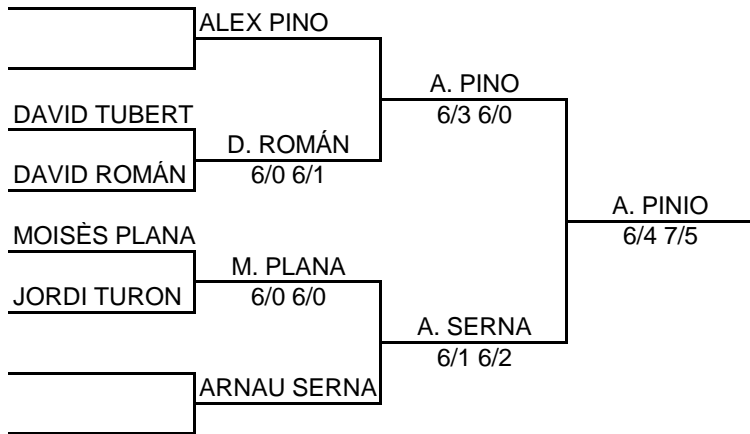

CAMPIONAT DE TENNIS SOCIAL 2016

MASCULÍ

MARC ISERN
6/4 6/1

M. ISERN
6/3 6/0

M. ISERN
4/6 6/2 6/0

F. SALA
6/1 6/2

Els partits es jugaran al millor de tres sets.
Podeu consultar els resultats al nostre web <http://www.tennisbanyoles.cat>