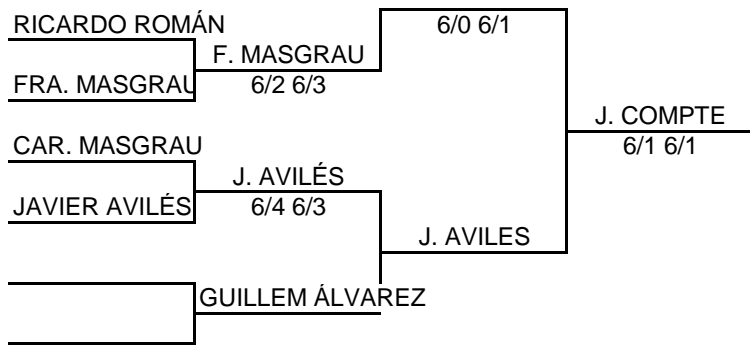

CAMPIONAT DE TENNIS SOCIAL 2016

MASCULÍ

MARC ISERN
6/4 6/1

M. ISERN
6/3 6/0

M. ISERN
4/6 6/2 6/0

F. SALA
6/1 6/2

Els partits es jugaran al millor de tres sets.
Podeu consultar els resultats al nostre web <http://www.tennisbanyoles.cat>