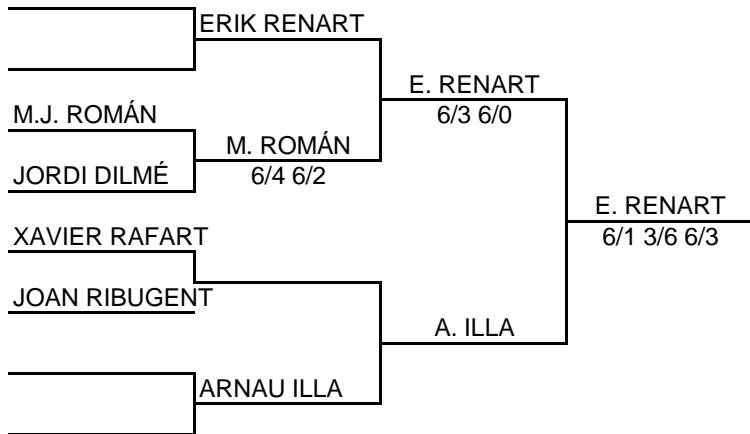

CAMPIONAT DE TENNIS SOCIAL 2016

MASCULÍ

MARC ISERN
6/4 6/1

M. ISERN
6/3 6/0

M. ISERN
4/6 6/2 6/0

F. SALA
6/1 6/2

Els partits es jugaran al millor de tres sets.
Podeu consultar els resultats al nostre web <http://www.tennisbanyoles.cat>