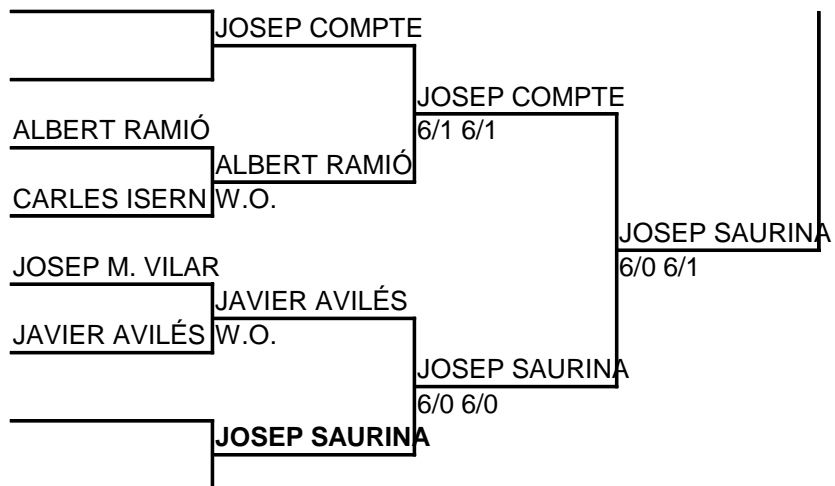

MARC ISERN
1/6 6/4 6/1

Els partits es jugaran al millor de tres sets.

Podeu consultar els resultats al nostre web <http://www.tennisbanyoles.cat>