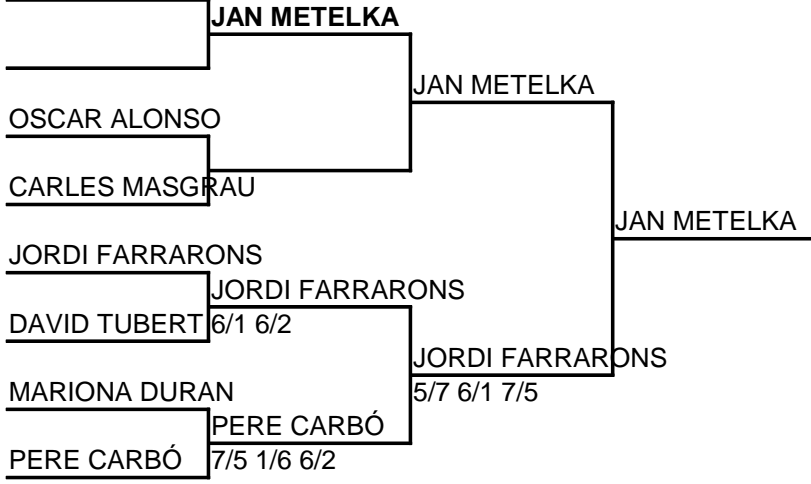

MARC ISERN
1/6 6/4 6/1

Els partits es jugaran al millor de tres sets.

Podeu consultar els resultats al nostre web <http://www.tennisbanyoles.cat>