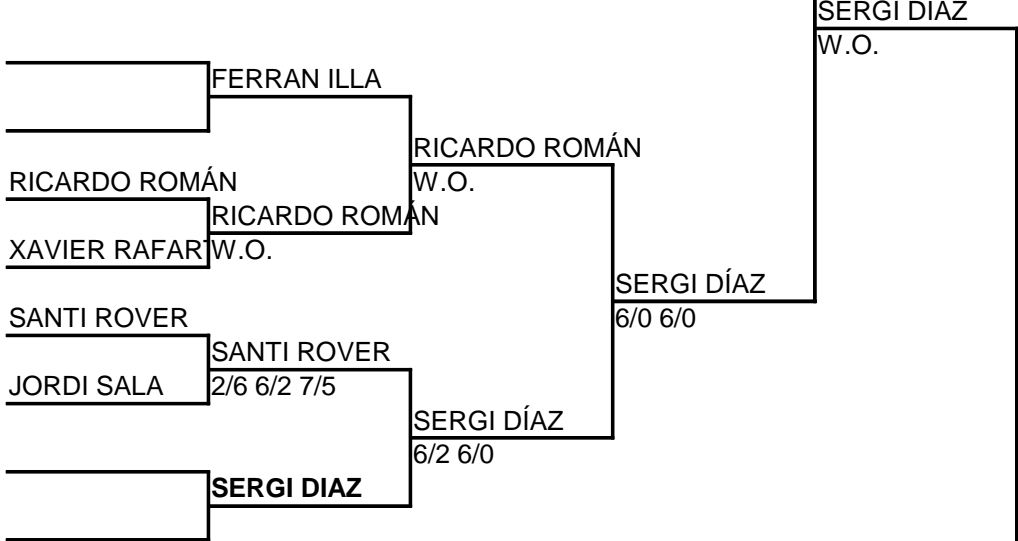

MARC ISERN
1/6 6/4 6/1

Els partits es jugaran al millor de tres sets.

Podeu consultar els resultats al nostre web <http://www.tennisbanyoles.cat>