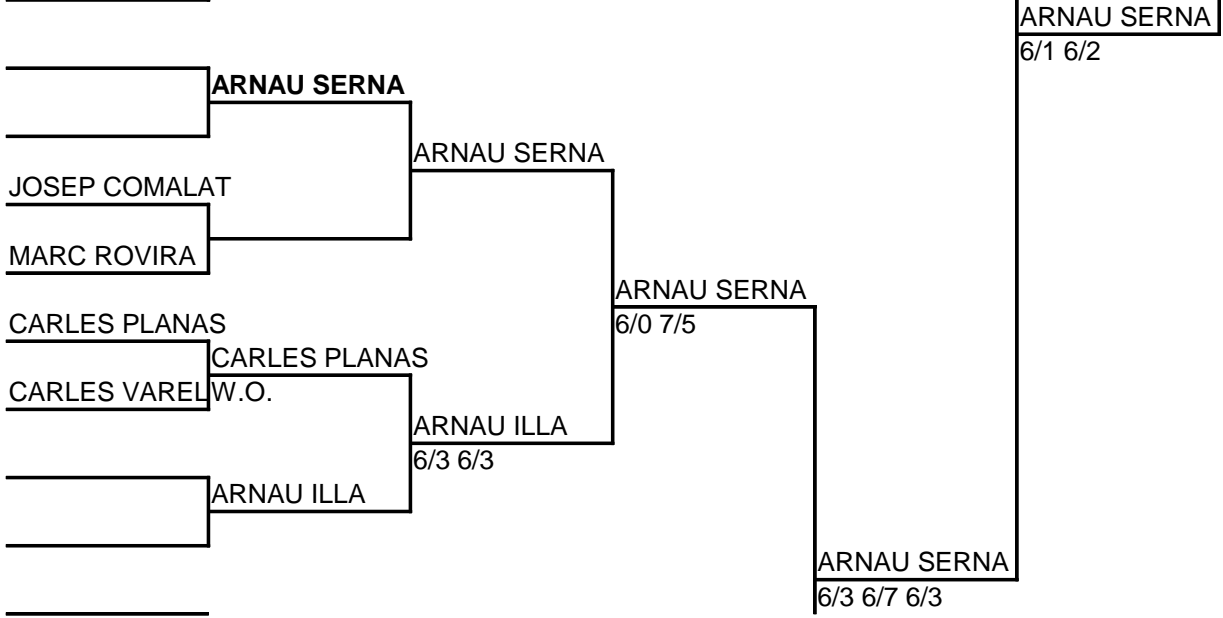

MARC ISERN
1/6 6/4 6/1

Els partits es jugaran al millor de tres sets.

Podeu consultar els resultats al nostre web <http://www.tennisbanyoles.cat>